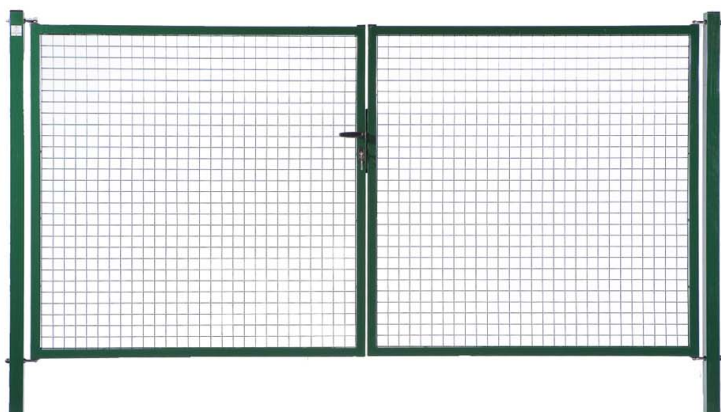

Vallas metálicas, postes y accesorios

www.fitorforestal.com
info@fitorforestal.com
Tel. 972 64 37 58

FITOR FORESTAL Carrer de la Llum 8
PALA FRUGELL (Girona)

Malla de Simple Torsión

Referencia	Descripción	Precio
MMSTV-1750-10 OR25	Malla de simple torsión verde 17/50/1000 1x25m	83,61 €/un
MMSTV-1750-12 OR25	Malla de simple torsión verde 17/50/1200 1,2x25m	100,32 €/un
MMSTV-1750-15 OR25	Malla de simple torsión verde 17/50/1500 1,5x25m	125,54 €/un
MMSTV-1750-18 OR25	Malla de simple torsión verde 17/50/1800 1,8x25m	149,54 €/un
MMSTV-1750-20 OR25	Malla de simple torsión verde 17/50/2000 2x25m	167,12 €/un

Postes metálicos

Referencia	Descripción	Precio
MMPCPV48-130 0	Poste de acero de 48 mm cremallera verde 1,30 m	9,99 €/un
MMPCPV48-150 0	Poste de acero de 48 mm cremallera verde 1,50 m	11,53 €/un
MMPCPV48-185 0	Poste de acero de 48 mm cremallera verde 1,85 m	14,21 €/un
MMPCPV48-200 0	Poste de acero de 48 mm cremallera verde 2,00 m	15,37 €/un
MMPCPV48-235 0	Poste de acero de 48 mm cremallera verde 2,35 m	18,04 €/un
MMPHV6040-10 50	Poste hércules verde 60x40mm 1,05m	11,26 €/un
MMPHV6040-12 50	Poste hércules verde 60x40mm 1,25m	12,74 €/un
MMPHV6040-15 50	Poste hércules verde 60x40mm 1,55m	15,78 €/un
MMPHV6040-18 50	Poste hércules verde 60x40mm 1,85m	18,22 €/un
MMPHV6040-20 50	Poste hércules verde 60x40mm 2,05m	20,88 €/un