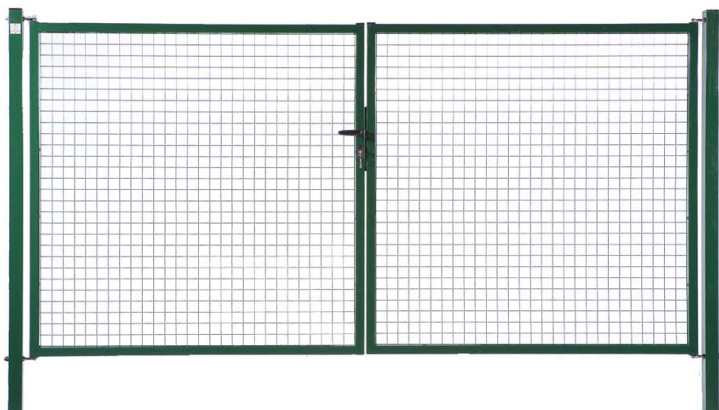

Vallas metálicas, postes y accesorios

www.fitorforestal.com
info@fitorforestal.com
Tel. 972 64 37 58

FITOR FORESTAL Carrer de la Llum 8
PALA FRUGELL (Girona)