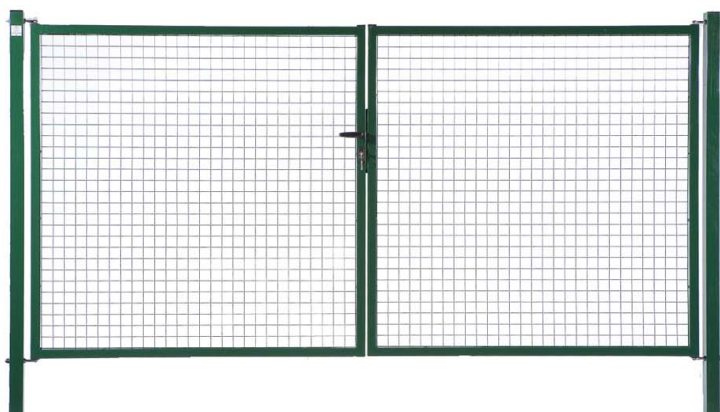

Vallas metálicas, postes y accesorios

www.fitorforestal.com
info@fitorforestal.com
Tel. 972 64 37 58

FITOR FORESTAL Carrer de la Llum 8
PALA FRUGELL (Girona)

Malla de Simple Torsión

Referencia	Descripción	Precio
MMSTV-1750-10 OR25	Malla de simple torsión verde 17/50/1000 1x25m	83,61 €/un
MMSTV-1750-12 OR25	Malla de simple torsión verde 17/50/1200 1,2x25m	100,32 €/un
MMSTV-1750-15 OR25	Malla de simple torsión verde 17/50/1500 1,5x25m	125,54 €/un
MMSTV-1750-18 OR25	Malla de simple torsión verde 17/50/1800 1,8x25m	149,54 €/un
MMSTV-1750-20 OR25	Malla de simple torsión verde 17/50/2000 2x25m	167,12 €/un

Postes metálicos

Referencia	Descripción	Precio
MMPCV48-1300	Poste de acero de 48 mm cremallera verde 1,30 m	9,99 €/un
MMPCPV48-150 0	Poste de acero de 48 mm cremallera verde 1,50 m	11,53 €/un
MMPCPV48-185 0	Poste de acero de 48 mm cremallera verde 1,85 m	14,21 €/un
MMPCPV48-200 0	Poste de acero de 48 mm cremallera verde 2,00 m	15,37 €/un
MMPCPV48-235 0	Poste de acero de 48 mm cremallera verde 2,35 m	18,04 €/un
MMPCTV38-120 0	Punta de acero de 38 mm Universal verde 1,20 m	6,80 €/un
MMPCTV38-180 0	Punta de acero de 38 mm Universal verde 1,80 m	9,53 €/un
MMPCTV38-240 0	Punta de acero de 38 mm Universal verde 2,40 m	11,70 €/un