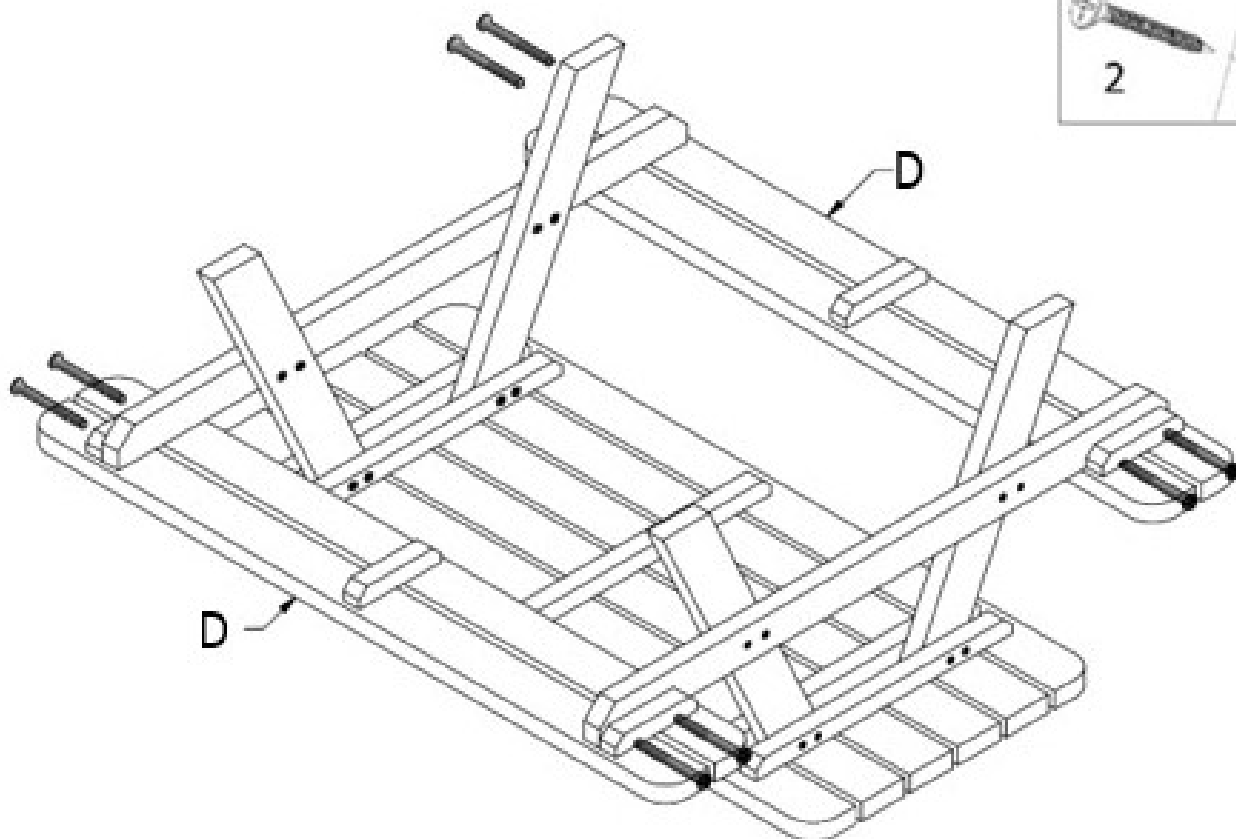

Video tutorial

ESP

CAT

ENG

Name	Description	Qty	Icon
A	Sobre/Sobre/ Surface	1	
B	Patas/Potes/Legs	4	
C	Travesaño/Travesser/ Cross-board	2	
D	Asiento/Seient/Seat	2	
E	Referzo/Reforç/ Reinforcement	2	
I	Tuerca/Femella/Nut 8mm	16	
II	Tornillo/Tornillo/Screw 8 x 90 mm	8	
III	Tornillo/Tornillo/Screw 8 x 140 mm	8	
IV	Tornillo/Tornillo/Screw 4.5 x 70 mm	12	

I - Tuerca/Femella/Nut (x8)

III - Tornillo/Tornillo/Screw 8x140mm (x8)

I - Tuerca/Femella/Nut (x8)

II - Tornillo 8x90mm (x8)

IV – Tornillo/Tornillo/screw 4.5x70mm (x8)

IV – Tornillo/Tornillo/screw 4.5x70mm (x4)