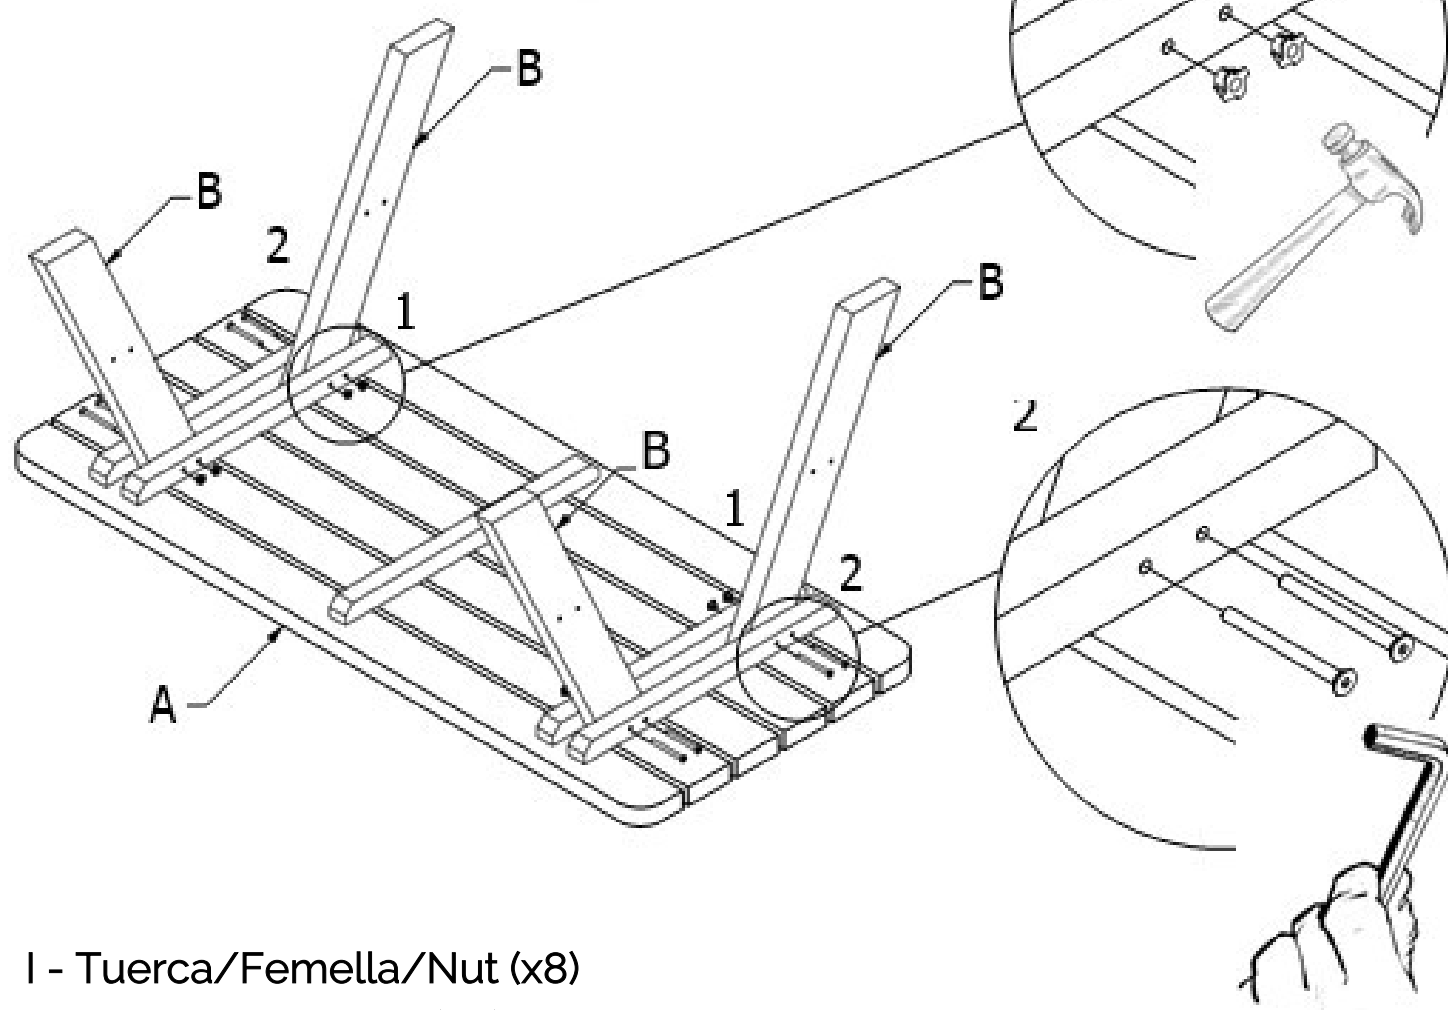

Video tutorial

ESP

CAT

ENG

Name	Description	Qty	Icon
A	Sobre/Sobre/ Surface	1	
B	Patas/Potes/Legs	4	
C	Travesaño/Travesser/ Cross-board	2	
D	Asiento/Seient/Seat	2	
E	Referzo/Reforç/ Reinforcement	2	
I	Tuerca/Femella/Nut 8mm	16	
II	Tornillo/Tornillo/Screw 8 x 90 mm	8	
III	Tornillo/Tornillo/Screw 8 x 140 mm	8	
IV	Tornillo/Tornillo/Screw 4.5 x 70 mm	12	

I - Tuerca/Femella/Nut (x8)

III - Tornillo/Tornillo/Screw 8x140mm (x8)

I - Tuerca/Femella/Nut (x8)

II - Tornillo 8x90mm (x8)

IV – Tornillo/Tornillo/screw 4.5x70mm (x8)

IV – Tornillo/Tornillo/screw 4.5x70mm (x4)