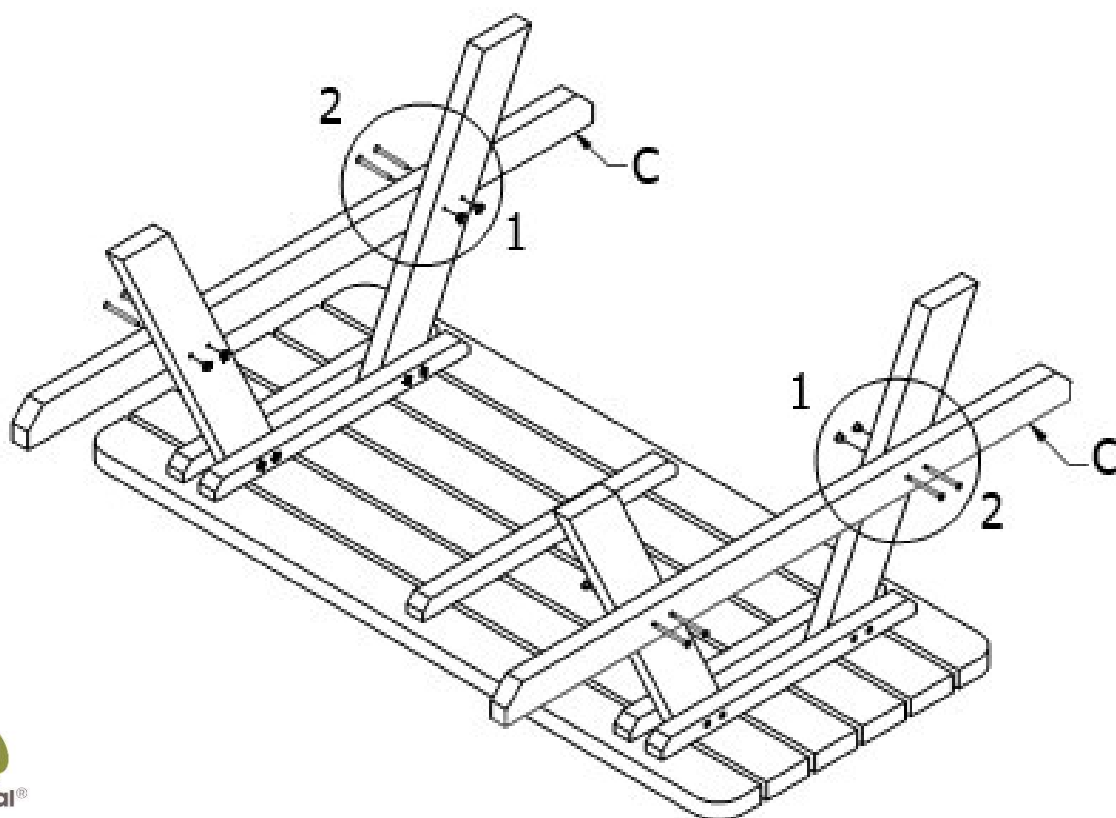

Video tutorial

ESP

CAT

ENG

Name	Description	Qty	Icon
A	Sobre/Sobre/ Surface	1	
B	Patas/Potes/Legs	4	
C	Travesaño/Travesser/ Cross-board	2	
D	Asiento/Seient/Seat	2	
E	Referzo/Reforç/ Reinforcement	2	
I	Tuerca/Femella/Nut 8mm	16	
II	Tornillo/Tornillo/Screw 8 x 90 mm	8	
III	Tornillo/Tornillo/Screw 8 x 140 mm	8	
IV	Tornillo/Tornillo/Screw 4.5 x 70 mm	12	

I - Tuerca/Femella/Nut (x8)

III - Tornillo/Tornillo/Screw 8x140mm (x8)

I - Tuerca/Femella/Nut (x8)

II - Tornillo 8x90mm (x8)

IV – Tornillo/Tornillo/screw 4.5x70mm (x8)

IV – Tornillo/Tornillo/screw 4.5x70mm (x4)