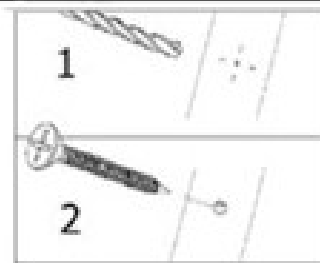

Video tutorial

ESP

CAT

ENG

Name	Description	Qty	Icon
A	Sobre/Sobre/ Surface	1	
B	Patas/Potes/Legs	4	
C	Travesaño/Travesser/ Cross-board	2	
D	Asiento/Seient/Seat	2	
E	Referzo/Reforç/ Reinforcement	2	
I	Tuerca/Femella/Nut 8mm	16	
II	Tornillo/Tornillo/Screw 8 x 90 mm	8	
III	Tornillo/Tornillo/Screw 8 x 140 mm	8	
IV	Tornillo/Tornillo/Screw 4.5 x 70 mm	12	

I - Tuerca/Femella/Nut (x8)

III - Tornillo/Tornillo/Screw 8x140mm (x8)

I - Tuerca/Femella/Nut (x8)

II - Tornillo 8x90mm (x8)

IV – Tornillo/Tornillo/screw 4.5x70mm (x8)

IV – Tornillo/Tornillo/screw 4.5x70mm (x4)