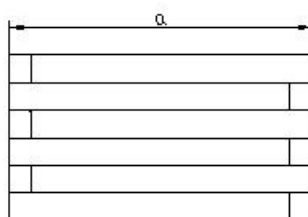

*La madera solo se certifica cuando se indica en el pedido.