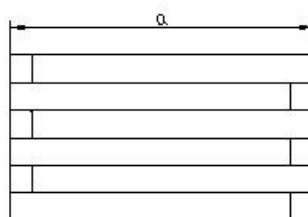

*La madera solo se certifica cuando se indica en el pedido.