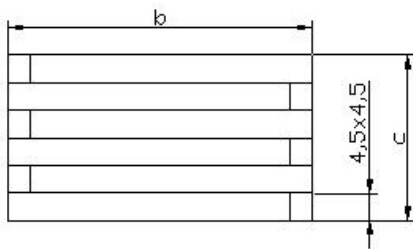

*La madera solo se certifica cuando se indica en el pedido.