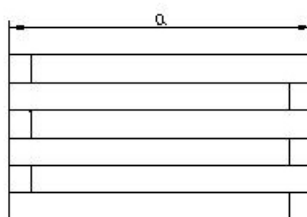

*La madera solo se certifica cuando se indica en el pedido.