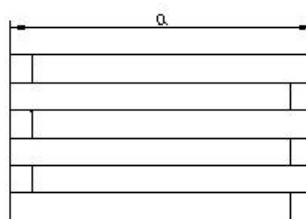

*La madera solo se certifica cuando se indica en el pedido.