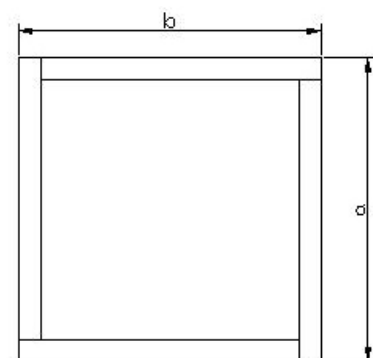

*La madera solo se certifica cuando se indica en el pedido.