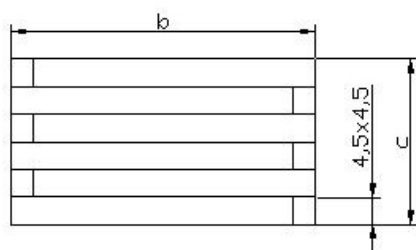

*La madera solo se certifica cuando se indica en el pedido.