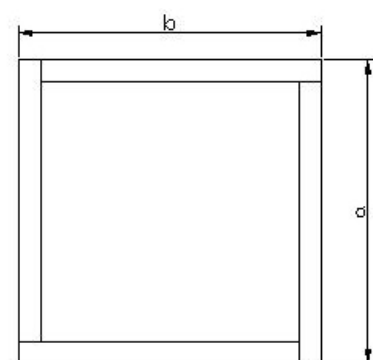

*La madera solo se certifica cuando se indica en el pedido.