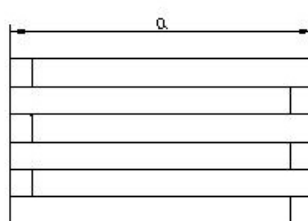

*La madera solo se certifica cuando se indica en el pedido.