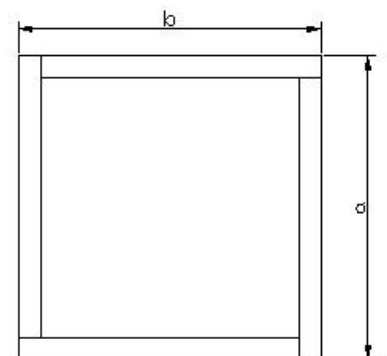

*La madera solo se certifica cuando se indica en el pedido.