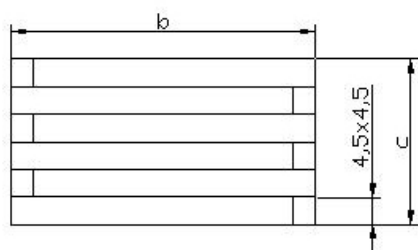

*La madera solo se certifica cuando se indica en el pedido.