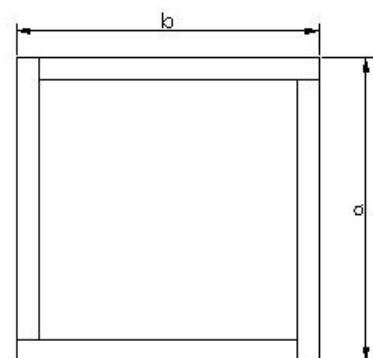

*La madera solo se certifica cuando se indica en el pedido.