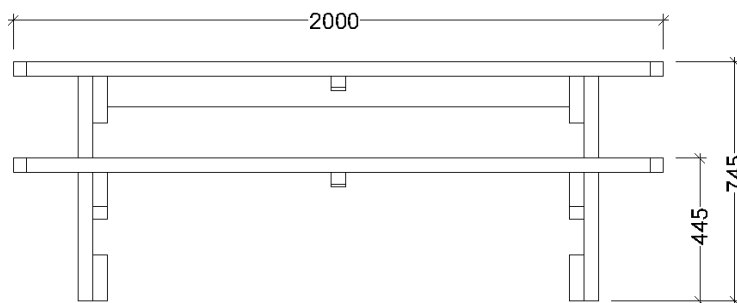

Productes Relacionats

MBTANA03
Taula sense respatller
10 places

MBTANA02
Taula amb respatller
8 places

MBTANA04
Taula amb respatller
10 places

*La fusta només es certifica en cas que s'indiqui a la comanda.

Taula Navic sense respatller 10 places

MBTANA03

Taula pícnic de fusta tractada de deu places sense respatller. Dimensions de 240cm de llarg, 153cm d'ample i 74cm d'alt. Construïda mitjançant taulons de pi silvestre de 4,5cm de gruix tractats per a classe d'ús IV.