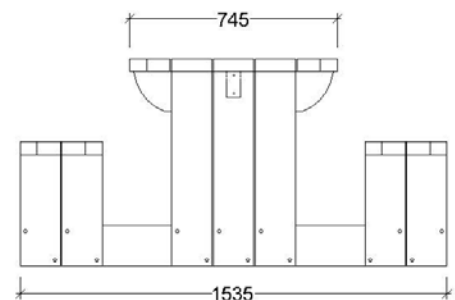

Ancoratges

No inclosos.

Pes aproximat

137 Kg

Capacitat

Vuit persones.

Dimensions

2000x1535x745mm

Ancoratges

No inclosos.

Pes aproximat

155 Kg

Capacitat

Deu persones.

Dimensions

2400x1535x745mm

Productes Relacionats

MBTANA01
Taula sense respatller
8 places

MBTANA02
Taula amb respatller
8 places

MBTANA04
Taula amb respatller
10 places

*La fusta només es certifica en cas que s'indiqui a la comanda.