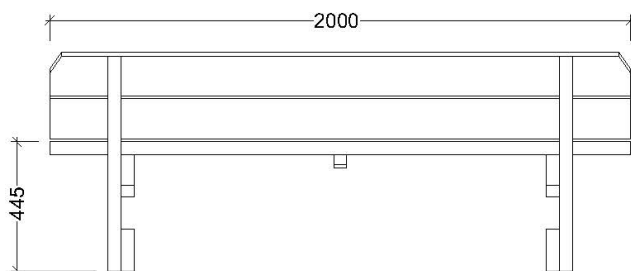

Ancoratges

No inclosos.

Pes aproximat

165 Kg

Capacitat

Vuit persones.

Dimensions

2000x1835x745mm

Productes Relacionats

MBTANA01
Taula sense respatller
8 places

MBTANA03
Taula sense respatller
10 places

MBTANA04
Taula amb respatller
10 places

*La fusta només es certifica en cas que s'indiqui a la comanda.

Taula Navic amb respatller 10 places

MBTANA04

Taula pícnic de fusta tractada de deu places amb respatller. Dimensions de 240cm de llarg, 183cm d'ample i 75cm d'alt. Construïda mitjançant taulons de pi silvestre de 4,5cm de gruix tractats per a classe d'ús IV.

Ancoratges

No inclosos.

Pes aproximat

183 Kg

Capacitat

Deu persones.

Dimensions

2400x1835x745mm