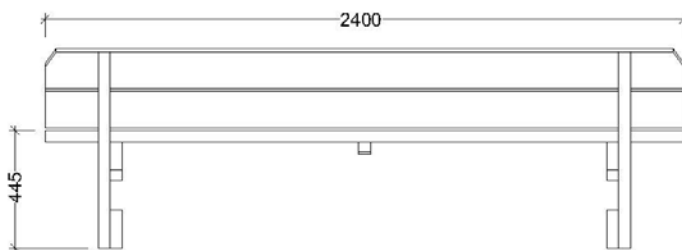

Productes Relacionats

MBTANA01
Taula sense respatller
8 places

MBTANA03
Taula sense respatller
10 places

MBTANA02
Taula amb respatller
8 places

*La fusta només es certifica en cas que s'indiqui a la comanda.

Taula Navic sense respatller 8 places

MBTANA01

Taula pícnic de fusta tractada de vuit places sense respatller. Dimensions de 200cm de llarg, 154cm d'ample i 74cm d'alt. Construïda mitjançant taulons de pi silvestre de 4,5cm de gruix tractats per a classe d'ús IV.