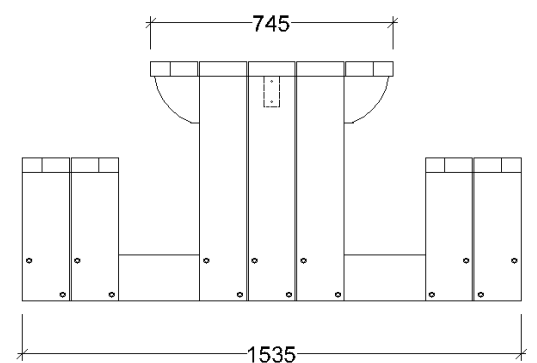

Productes Relacionats

MBTANA03
Taula sense respatller
10 places

MBTANA02
Taula amb respatller
8 places

MBTANA04
Taula amb respatller
10 places

*La fusta només es certifica en cas que s'indiqui a la comanda.

Taula Navic sense respatller 10 places

MBTANA03

Taula pícnic de fusta tractada de deu places sense respatller. Dimensions de 240cm de llarg, 153cm d'ample i 74cm d'alt. Construïda mitjançant taulons de pi silvestre de 4,5cm de gruix tractats per a classe d'ús IV.