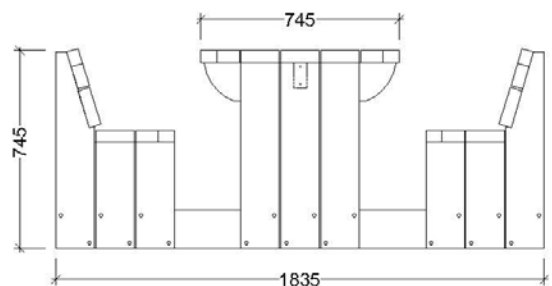

Ancoratges

No inclosos.

Pes aproximat

183 Kg

Capacitat

Deu persones.

Dimensions

2400x1835x745mm

Productes Relacionats

MBTANA01
Taula sense respatller
8 places

MBTANA03
Taula sense respatller
10 places

MBTANA02
Taula amb respatller
8 places

*La fusta només es certifica en cas que s'indiqui a la comanda.

Taula Navic sense respatller 8 places

MBTANA01

Taula pícnic de fusta tractada de vuit places sense respatller. Dimensions de 200cm de llarg, 154cm d'ample i 74cm d'alt. Construïda mitjançant taulons de pi silvestre de 4,5cm de gruix tractats per a classe d'ús IV.

Ancoratges

No inclosos.

Pes aproximat

137 Kg

Capacitat

Vuit persones.

Dimensions

2000x1535x745mm