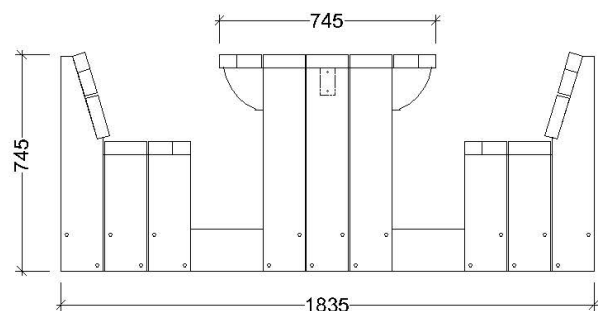

*La fusta només es certifica en cas que s'indiqui a la comanda.