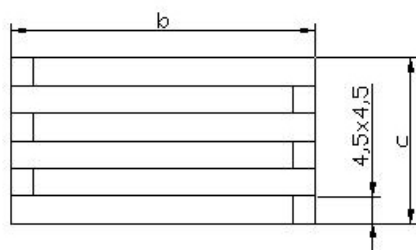

*La fusta només es certifica en cas que s'indiqui a la comanda.