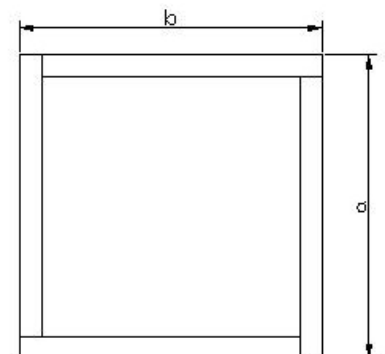

*La fusta només es certifica en cas que s'indiqui a la comanda.