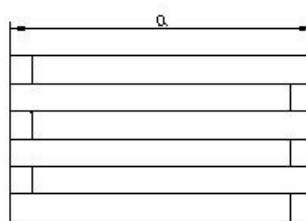

*La fusta només es certifica en cas que s'indiqui a la comanda.