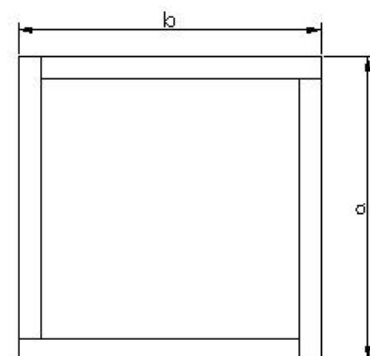

*La fusta només es certifica en cas que s'indiqui a la comanda.