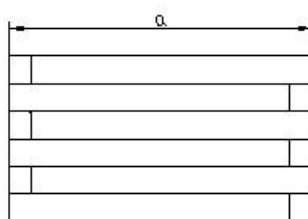

*La fusta només es certifica en cas que s'indiqui a la comanda.