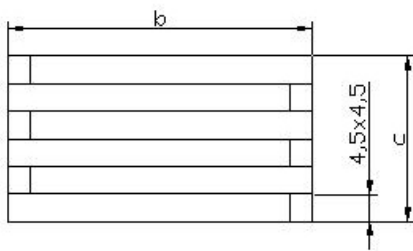

*La fusta només es certifica en cas que s'indiqui a la comanda.