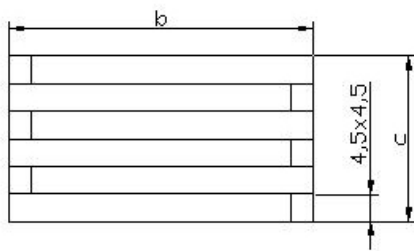

*La fusta només es certifica en cas que s'indiqui a la comanda.