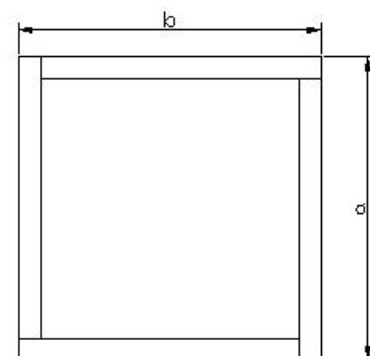

Pes aproximat

20 Kg

Mides Jardinera

a: 55cm ample
b: 55cm llarg
c: 39cm alt

Productes Relacionats

JJQ045045034
Jardinera
quadrada petita

JJQ070070044
Jardinera
quadrada gran

JJR080030030
Jardinera
rectangular petita

JJR100040035
Jardinera
rectangular mitjana

JJR120050042
Jardinera
rectangular gran

*La fusta només es certifica en cas que s'indiqui a la comanda.

Jardinera quadrada Pica gran

JJQ070070044

Jardinera de fusta tractada de forma quadrada de mida gran. Dimensions de 70cm de llarg, 70cm d'ample i 44cm d'alt. Construïda mitjançant llistons de pi silvestre de 4.5cm de gruix tractats per a classe d'ús 3. Ancoratges al paviment no inclosos.