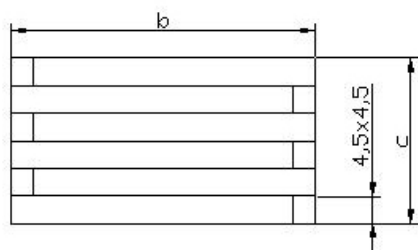

*La fusta només es certifica en cas que s'indiqui a la comanda.