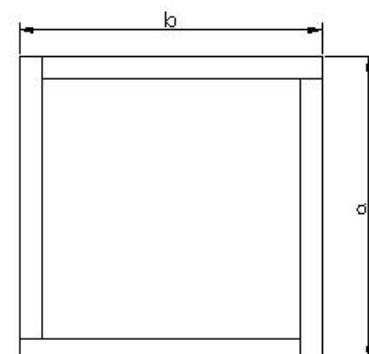

Jardinera quadrada Pica petita

JJQ045045034

Jardinera de fusta tractada de forma quadrada de mida petita. Dimensions de 45cm de llarg, 45cm d'ample i 34cm d'alt. Construïda mitjançant llistons de pi silvestre de 4,5cm de gruix tractats per a classe d'ús 3. Ancoratges al paviment no inclosos.

Pes aproximat

12 Kg

Mides Jardinera

a: 45cm ample
b: 45cm llarg
c: 34cm alt

Productes Relacionats

JJQ055055039
Jardinera
quadrada mitjana

JJQ070070044
Jardinera
quadrada gran

JJR080030030
Jardinera
rectangular petita

JJR100040035
Jardinera
rectangular mitjana

JJR120050042
Jardinera
rectangular gran

*La fusta només es certifica en cas que s'indiqui a la comanda.

Jardinera quadrada Pica mitjana

JJQ055055039

Jardinera de fusta tractada de forma quadrada de mida mitjana. Dimensions de 55cm de llarg, 55cm d'ample i 39cm d'alt. Construïda mitjançant llistons de pi silvestre de 4,5cm de gruix tractats per a classe d'ús 3. Ancoratges al paviment no inclosos.