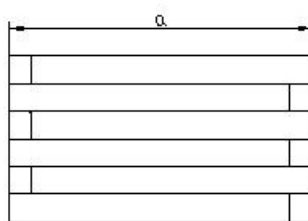

*La fusta només es certifica en cas que s'indiqui a la comanda.