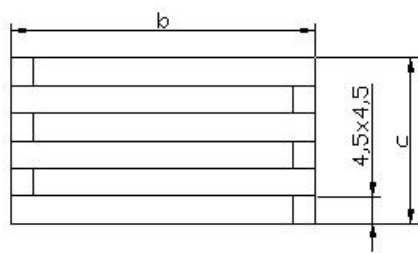

*La fusta només es certifica en cas que s'indiqui a la comanda.