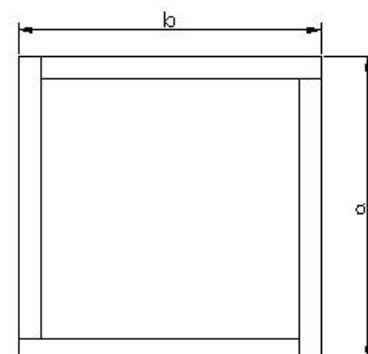

*La fusta només es certifica en cas que s'indiqui a la comanda.