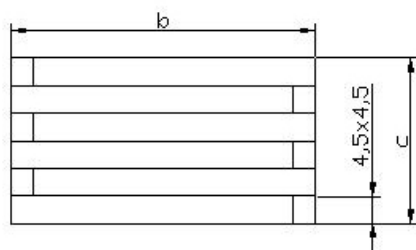

Jardinera quadrada Pica petita

JJQ045045034

Jardinera de fusta tractada de forma quadrada de mida petita. Dimensions de 45cm de llarg, 45cm d'ample i 34cm d'alt. Construïda mitjançant llistons de pi silvestre de 4,5cm de gruix tractats per a classe d'ús 3. Ancoratges al paviment no inclosos.

Pes aproximat

12 Kg

Mides Jardinera

a: 45cm ample
b: 45cm llarg
c: 34cm alt

Productes Relacionats

JJQ055055039
Jardinera
quadrada mitjana

JJQ070070044
Jardinera
quadrada gran

JJR080030030
Jardinera
rectangular petita

JJR100040035
Jardinera
rectangular mitjana

JJR120050042
Jardinera
rectangular gran

*La fusta només es certifica en cas que s'indiqui a la comanda.

Jardinera quadrada Pica mitjana

JJQ055055039

Jardinera de fusta tractada de forma quadrada de mida mitjana. Dimensions de 55cm de llarg, 55cm d'ample i 39cm d'alt. Construïda mitjançant llistons de pi silvestre de 4,5cm de gruix tractats per a classe d'ús 3. Ancoratges al paviment no inclosos.