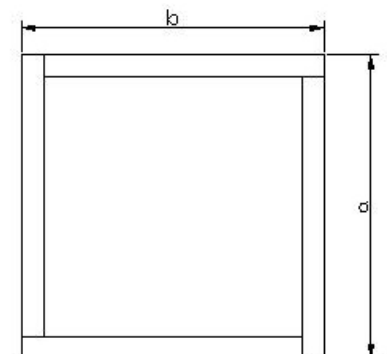

*La fusta només es certifica en cas que s'indiqui a la comanda.