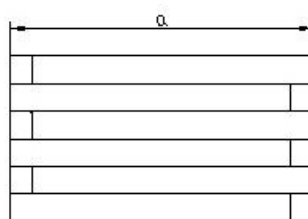

Pes aproximat

12 Kg

Mides Jardinera

a: 45cm ample
b: 45cm llarg
c: 34cm alt

Productes Relacionats

JJQ055055039
Jardinera
quadrada mitjana

JJQ070070044
Jardinera
quadrada gran

JJR080030030
Jardinera
rectangular petita

JJR100040035
Jardinera
rectangular mitjana

JJR120050042
Jardinera
rectangular gran

*La fusta només es certifica en cas que s'indiqui a la comanda.

Jardinera quadrada Pica mitjana

JJQ055055039

Jardinera de fusta tractada de forma quadrada de mida mitjana. Dimensions de 55cm de llarg, 55cm d'ample i 39cm d'alt. Construïda mitjançant llistons de pi silvestre de 4,5cm de gruix tractats per a classe d'ús 3. Ancoratges al paviment no inclosos.