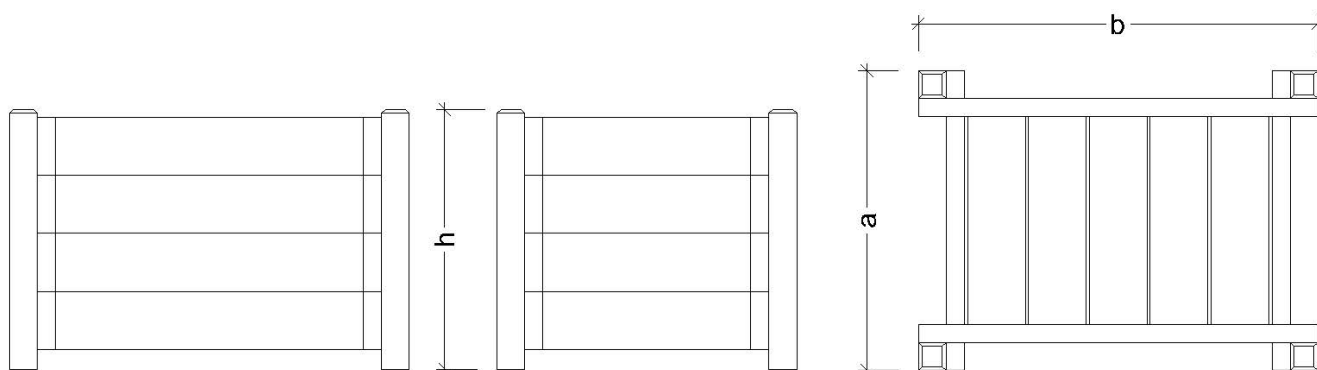

## Mides Jardinera

a: 150cm

b: 100cm

h: 65cm

## Productes Relacionats

MBJANA04  
Jardinera rectangular petita

MBJANA05  
Jardinera rectangular mitjana

MBJANA01  
Jardinera quadrada petita

MBJANA02  
Jardinera quadrada mitjana

MBJANA03  
Jardinera quadrada gran