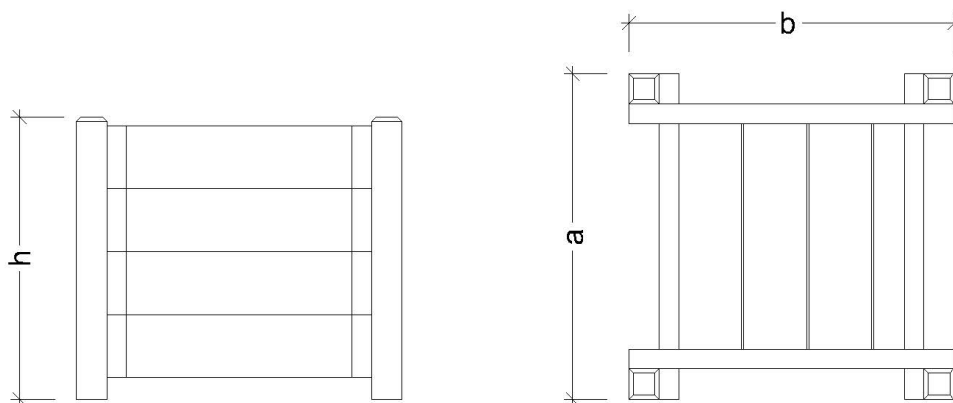

## Mides Jardinera

a: 150c  
b: 150cm  
h: 65cm

### Productes Relacionats

MBJANA01  
Jardinera  
quadrada petita

MBJANA02  
Jardinera  
quadrada mitjana

MBJANA04  
Jardinera  
rectangular petita

MBJANA05  
Jardinera  
rectangular mitjana

MBJANA06  
Jardinera  
rectangular gran