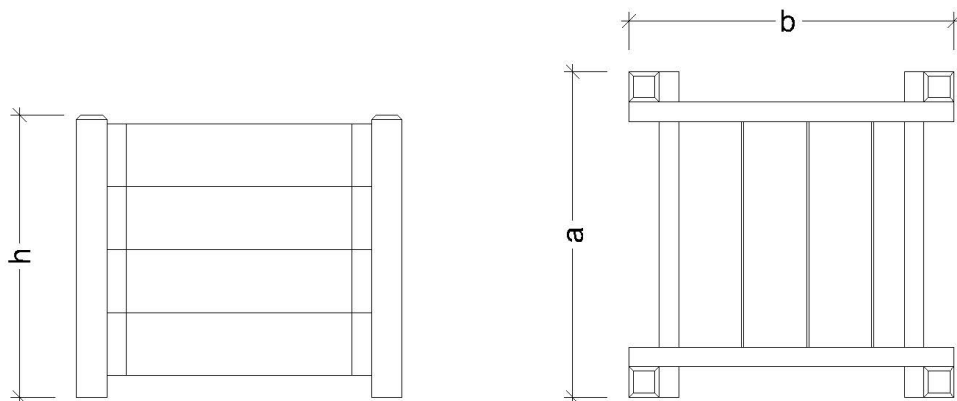

## Mides Jardinera

a: 75cm

b: 75cm

h: 65cm

## Productes Relacionats

MBJANA02  
Jardinera  
quadrada mitjana

MBJANA03  
Jardinera  
quadrada gran

MBJANA04  
Jardinera  
rectangular petita

MBJANA05  
Jardinera  
rectangular mitjana

MBJANA06  
Jardinera  
rectangular gran