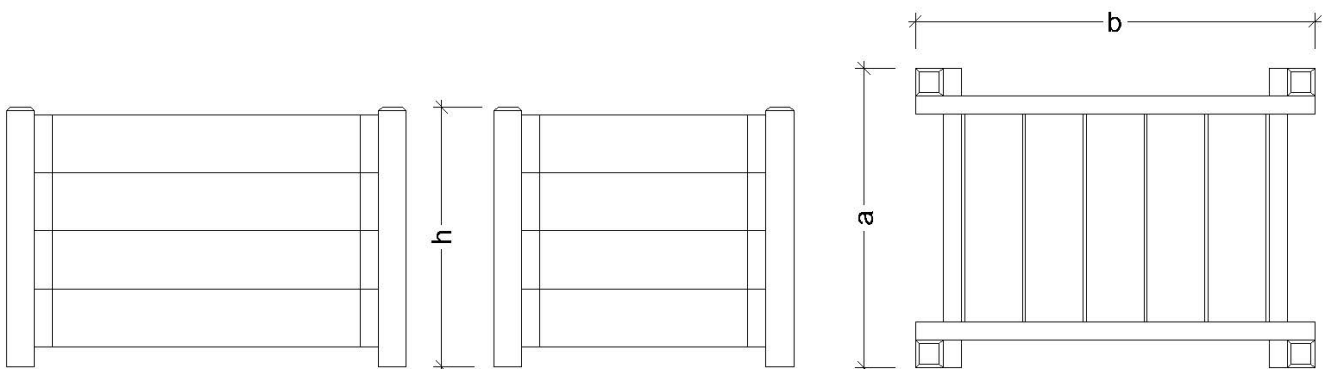

## Mides Jardinera

a: 150c  
b: 75cm  
h: 65cm

## Productes Relacionats

MBJANA04  
Jardinera rectangular petita

MBJANA06  
Jardinera rectangular gran

MBJANA01  
Jardinera quadrada petita

MBJANA02  
Jardinera quadrada mitjana

MBJANA03  
Jardinera quadrada gran