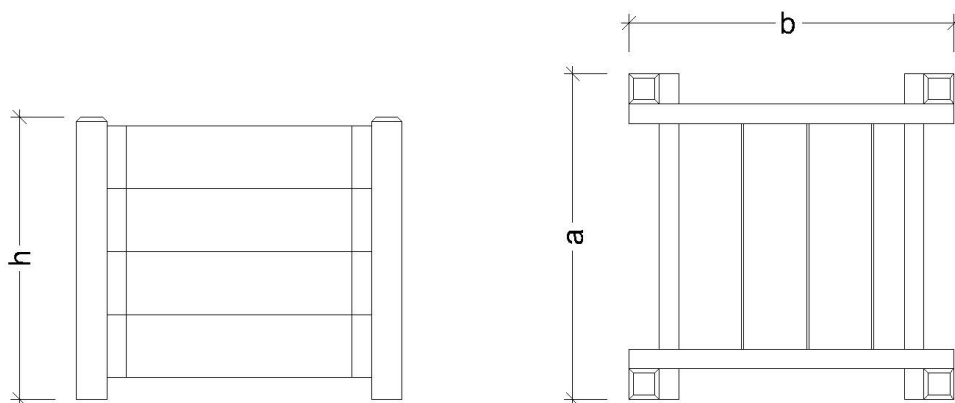

## Mides Jardinera

a: 100cm  
b: 100cm  
h: 65cm

### Productes Relacionats

MBJANA01  
Jardinera  
quadrada petita

MBJANA03  
Jardinera  
quadrada gran

MBJANA04  
Jardinera  
rectangular petita

MBJANA05  
Jardinera  
rectangular mitjana

MBJANA06  
Jardinera  
rectangular gran