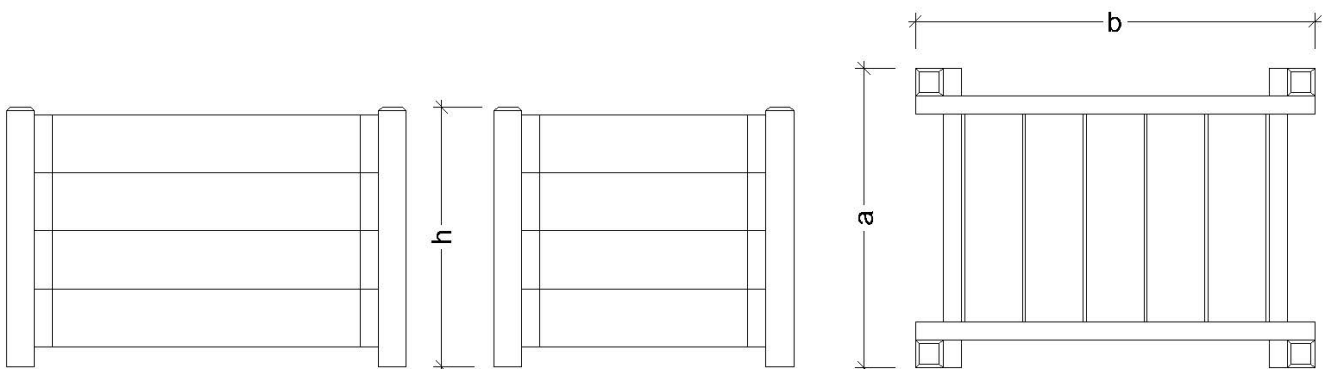

## Mides Jardinera

**a:** 100cm

**b:** 75cm

**h:** 65cm

## Productes Relacionats

MBJANA05  
Jardinera rectangular mitjana

MBJANA06  
Jardinera rectangular gran

MBJANA01  
Jardinera quadrada petita

MBJANA02  
Jardinera quadrada mitjana

MBJANA03  
Jardinera quadrada gran