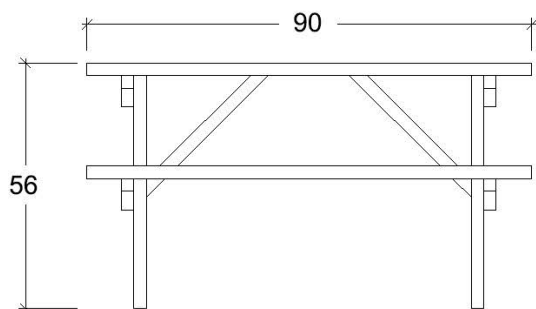

## Pes aproximat

24 Kg

## Dimensions

90x90x56cm

\*La fusta només es certifica en cas que s'indiqui a la comanda.