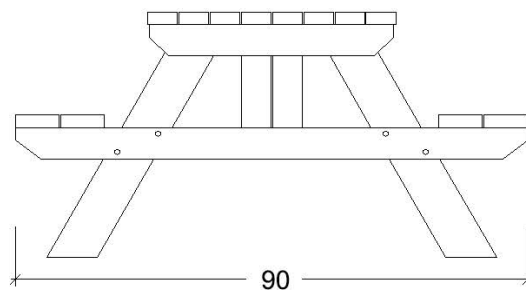

## Pes aproximat

24 Kg

## Dimensions

90x90x56cm

\*La fusta només es certifica en cas que s'indiqui a la comanda.