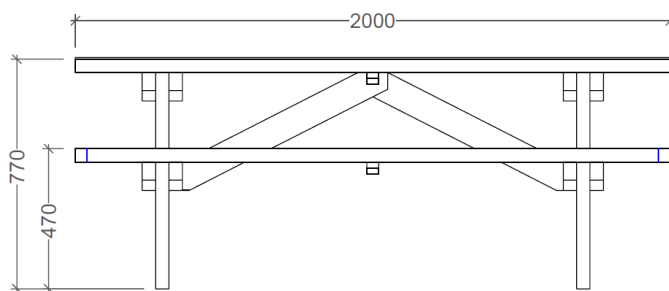

## Dimensions

2000x1700x770mm

Productes Relacionats

MBTAPI01  
Taula 8 places

MBTAPI02  
Taula 12 places

\*La fusta només es certifica en cas que s'indiqui a la comanda.