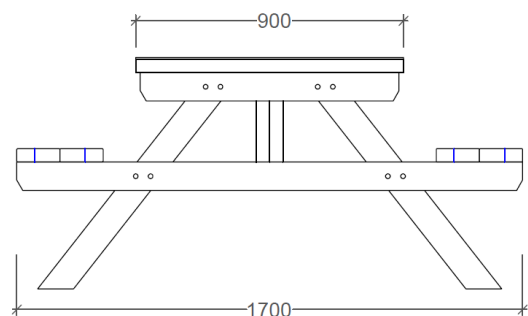

## Dimensions

2000x1700x770mm

Productes Relacionats

MBTAPI01  
Taula 8 places

MBTAPI02  
Taula 12 places

\*La fusta només es certifica en cas que s'indiqui a la comanda.