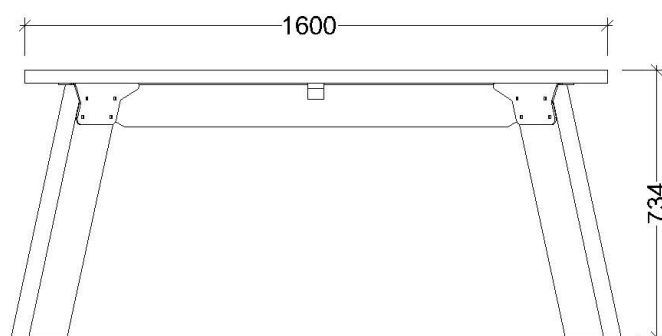

Taula Logic 6 places

MBTALO01

Taula pícnic de fusta per jardí. Dimensions de la taula de 160 de llarg, 90cm d'ample i 73cm d'alt. Construïda amb taulons de pi de Flandes de 3,5cm de gruix tractats per classe d'ús IV, units mitjançant plaques d'acer galvanitzat en calent.

Qualitat fusta

Pi de Flandes tractat per a classe d'ús 4.
Taulons de 3,5cm de gruix.
Potes amb taulons de 14x7cm.
Fusta d'origen sostenible (*).

Qualitat ferratges

Platines d'acer galvanitzat en calent.

Manteniment

1600x900x734mm

Productes Relacionats

MBBALO01
Banc 2 places

MBTALO02
Conjunt taula i 2 bancs

*La fusta només es certifica en cas que s'indiqui a la comanda.