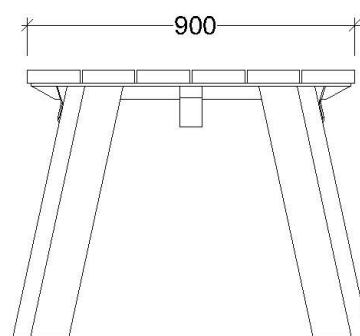

Taula Logic 6 places

MBTALO01

Taula pícnic de fusta per jardí. Dimensions de la taula de 160 de llarg, 90cm d'ample i 73cm d'alt. Construïda amb taulons de pi de Flandes de 3,5cm de gruix tractats per classe d'ús IV, units mitjançant plaques d'acer galvanitzat en calent.

Qualitat fusta

Pi de Flandes tractat per a classe d'ús 4.
Taulons de 3,5cm de gruix.
Potes amb taulons de 14x7cm.
Fusta d'origen sostenible (*).

Qualitat ferratges

Platines d'acer galvanitzat en calent.

Manteniment

1600x900x734mm

Productes Relacionats

MBBALO01
Banc 2 places

MBTALO02
Conjunt taula i 2 bancs

*La fusta només es certifica en cas que s'indiqui a la comanda.