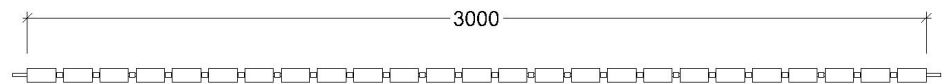

Passarel·la platja enrotllable Pica

MBPEPI

Passarel·la de platja enrotllable. Dimensions de 300cm de llarg i ample variable. Construïda mitjançant taulons de pi Flandes de 9,5x4,5cm tractats per a classe d'ús IV i Cordó de Niló de 12mm.

MBPRPI
Passarel·la rígida
Pica

MCPR.01
Platina unió
passarel·les

CAH08601
Cargol DIN931 cap
hexag. Inox. M8x60mm

CAFH081
Femella DIN934
Inox. M8

REF. PRODUCTE	a (mm)	Pes aprox. (Kg)
MBPEPI12	1.200	55,00
MBPEPI15	1.500	68,50
MBPEPI18	1.800	82,50