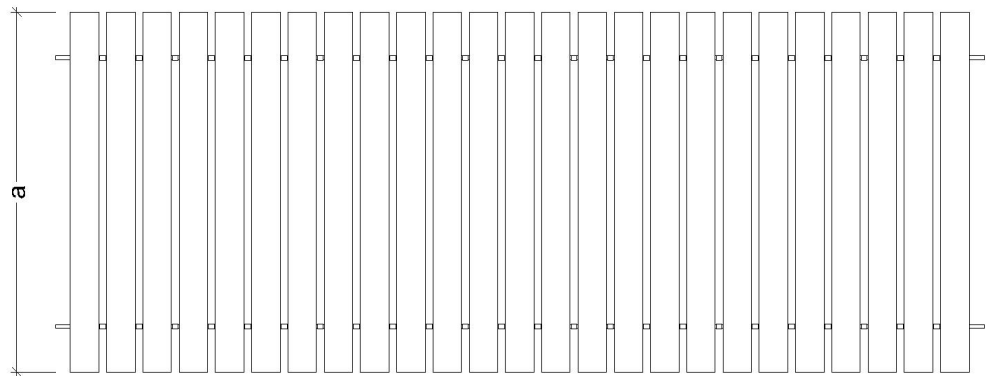

Passarel·la platja enrotllable Pica

MBPEPI

Passarel·la de platja enrotllable. Dimensions de 300cm de llarg i ample variable. Construïda mitjançant taulons de pi Flandes de 9,5x4,5cm tractats per a classe d'ús IV i Cordó de Niló de 12mm.

Qualitat fusta

Taulons Flandes de 9,5x4,5cm tractats classe 4 i raspatllats.

Fusta d'origen sostenible (*).

Complements

Cordó Niló regenerat de 12 mm.

Productes Relacionats

MBPRBA
Passarel·la rígida
Basic

YTC
Tanca Pai i
corda

MBPRPI
Passarel·la rígida
Pica

MCPR.01
Platina unió
passarel·les

CAH08601
Cargol DIN931 cap
hexag. Inox. M8x60mm

CAFH081
Femella DIN934
Inox. M8

REF. PRODUCTE	a (mm)	Pes aprox. (Kg)
MBPEPI12	1.200	55,00
MBPEPI15	1.500	68,50
MBPEPI18	1.800	82,50