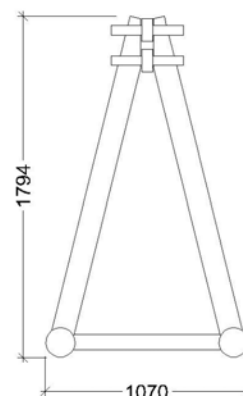

# Penja esquís Montagut 13 places

MBPEMO01

Penja esquís de fusta tractada d'una cara. Permet penjar esquís o snows amb capacitat de fins a 13 equips. Dimensions de 325cm de llarg, 60cm d'ample i 180cm d'alt. Construït mitjançant pals tornejats de pi silvestre de diàmetre 16 i 12cm tractats per a classe d'ús IV.

## Pes aproximat

308 Kg

## Dimensions

3250mm x 1070mm x 1794mm

Productes Relacionats

MBPEMO02  
Penja esquís  
13 places

MBTAP102  
Taula Picnic  
12 places

\*La fusta només es certifica en cas que s'indiqui a la comanda.