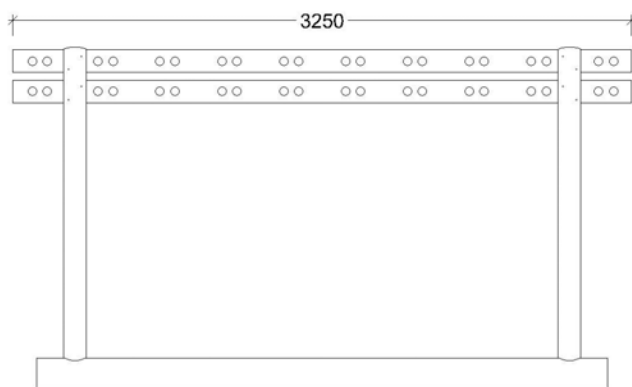

## Dimensions

3250mm x 1070mm x 1794mm

Productes Relacionats

MBPEMO02  
Penja esquís  
13 places

MBTAP102  
Taula Picnic  
12 places

\*La fusta només es certifica en cas que s'indiqui a la comanda.