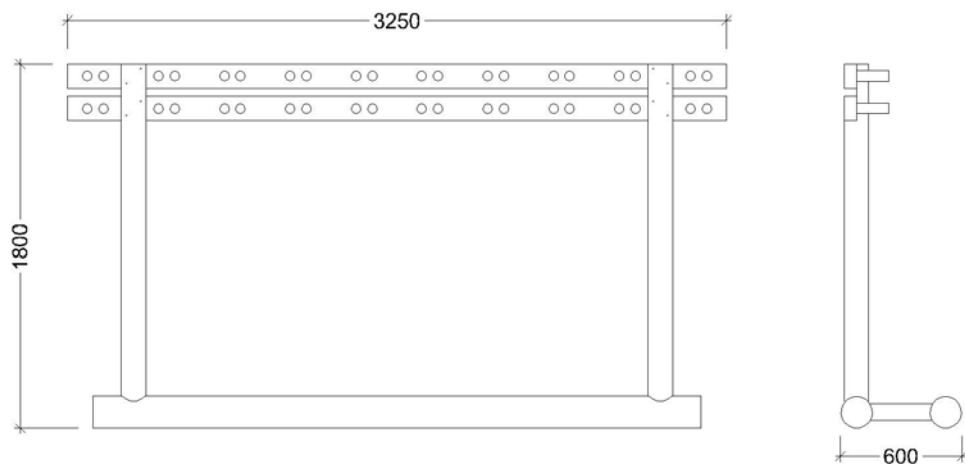

## Dimensions

3250mm x 600mm x 1800mm

Productes Relacionats

MBPEMO02  
Penja esquís  
26 places

MBTAPI02  
Taula Picnic  
12 places

\*La fusta només es certifica en cas que s'indiqui a la comanda.

# Penja esquís Montagut 26 places

MBPEMO02

Penja esquís de fusta tractada de doble cara. Permet penjar esquís o snows amb capacitat de fins a 26 equips. Dimensions de 325cm de llarg, 107cm d'ample i 180cm d'alt. Construït mitjançant pals tornejats de pi silvestre de diàmetre 16 i 12cm tractats per a classe d'ús IV.