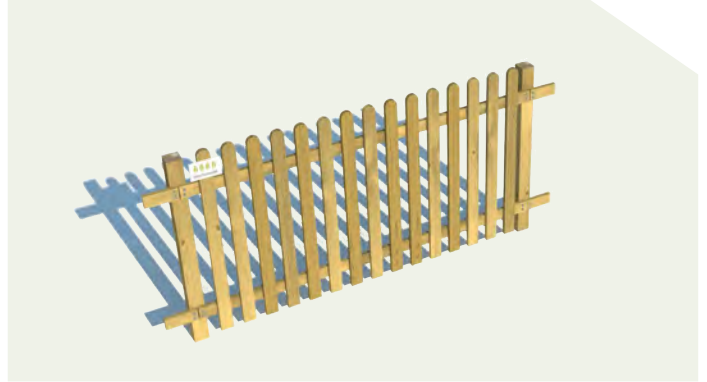

YTIB100W

Tanca Infantil Basic,
alçada vista 1m.

Tanca de fusta Infantil tipus Basic de 100cm d'alçada i pilars de fusta de 7x7cm per encastar en formigó o fixar amb platines. Distància entre els pilars 1,80m.

REF. PRODUCTE	PLATINA
YTIB08077	NO
YTIB08077PL	SI
YTIB08077PORTA	NO
YTIB08077PORTAPL	SI

Qualitat dels materials

Fusta Panell

Pi Bàltic tractat per a classe d'ús 3 segons UNE 335. Fusta provinent d'explotacions forestals sostenibles.

Fusta Pilars

Pi del país tractat per classe d'ús 4 segons UNE 335. Fusta provinent d'explotacions forestals sostenibles.

Cargols

Traversers: M4x40 galvanitzats, autorroscants i cap torx.
Platines: DIN 571 M10x50 d'acer galvanitzat en calent segons EN 1461:2010.