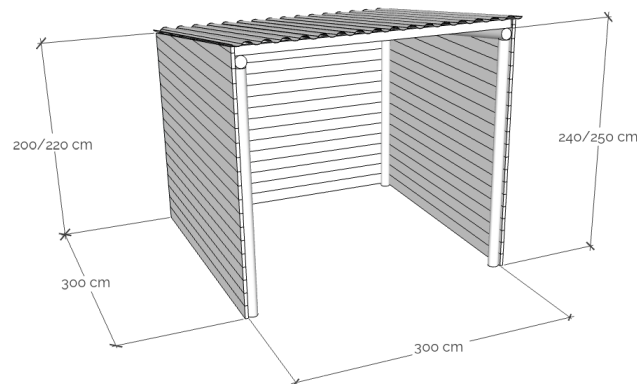

Box de madera Basic

MBBXBA

Refugio para animales de madera de pino en módulos de 300x300 cm. Construido con madera tratada para clase de uso IV, garantizando durabilidad y resistencia a la intemperie. Recomendado para espacios de refugio ecológicos, ideal para caballos, burros y otros animales.

Calidad de la madera

Pino tatado para clase de uso 4.
Pilares torneados Ø12 x 250-300cm
Vigas torneadas Ø12 x 300cm
Viguetas sección 9x9cm
Machihembrado sección 14,5x3,5cm
Madera de origen sostenible (*).

Calidad herrajes

Tornillos tirafondos de acero inox. A4.

Mantenimiento

No requiere mantenimiento

Dimensiones

Altura frontal: 250-260cm
Altura posterior: 200-220cm
Módulos:
300x300cm
600x300cm
900x300cm
(opciones a medida)

Complementos disponibles

Frontales (cerramientos fijos/puertas)
(opciones a medida)

Gamma Box Basic

MBBXBA0303: 3x3m

MBBXBA0606: Box 3x6m

MBBXBA0903: Box 3x9m

*La madera solamente se certifica cuando se indica en el pedido de venta.