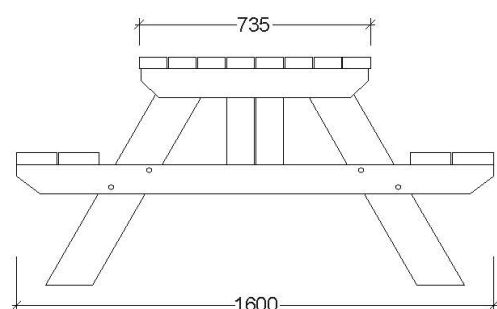

*La fusta només es certifica en cas que s'indiqui a la comanda.