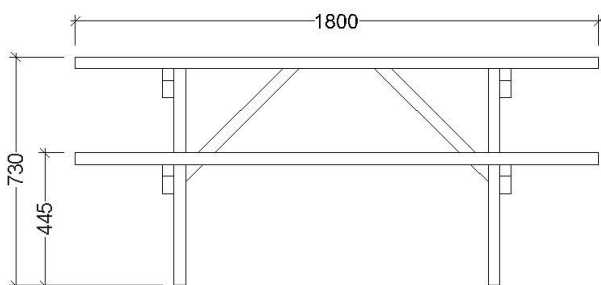

*La fusta només es certifica en cas que s'indiqui a la comanda.