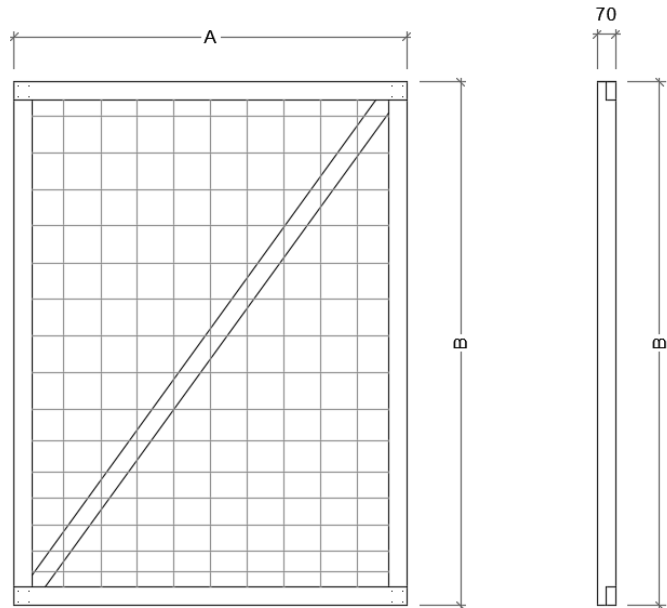

*La fusta només es certifica en cas que s'indiqui a la comanda.