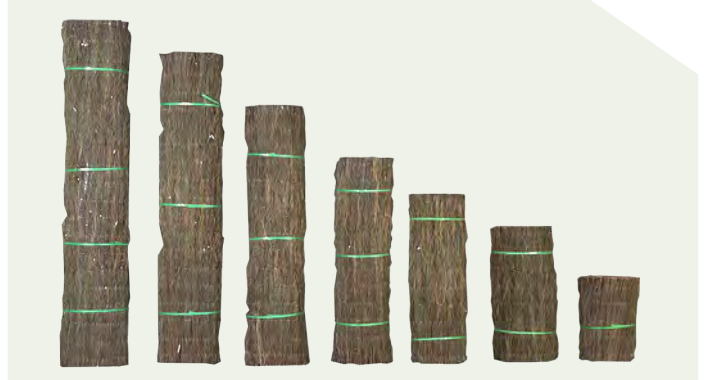

## Màxima qualitat

Ocultació

Rulls de bruc de Girona de màxima qualitat cosits amb filferro i amb una densitat d'ocultació del 100%.  
Recomenat per a tancaments residencials, en cobertes de jardí i pèrgoles de fusta.

REF. PRODUCTE	h (cm)	L (cm)
OBF100300	100	300
OBF150300	150	300
OBF200300	200	300

### Especificacions

*Erica scoparia / arboria*

#### Característiques

Cosits cada 10cm amb filferro galvanitzat de 1mm de diàmetre.

Ocultació del 100%.

Producte ecològic 100%.

**Longitud dels rulls:** 3m.