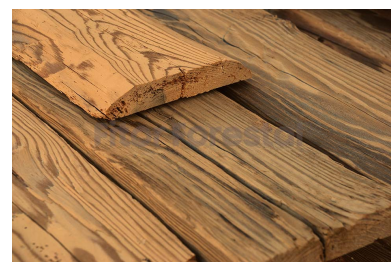

Referència.	Descripció	Preu
FVCN.PM	<b>Fusta vella Cant.Nat. Pi Marró 30mm (?10x200cm)</b> Madera Vieja Cant.Natural Pino Marrón 30mm (?10x200cm)	88,00 €

Referència.	Descripció	Preu
FVCE.PG	<b>Fusta vella Encadell. Pi Gris 20mm (?10x200cm)</b>	66,00 €
Referència.	Descripció	Preu
FVCE.PM	<b>Fusta vella Encadell. Pi Marró 20mm (?10x200cm)</b> Madera Vieja Machihembrado Pino Gris 20mm (?10x200cm)	66,00 €
	Madera Vieja Machihembrado Pino Marrón 20mm (?10x200cm)	