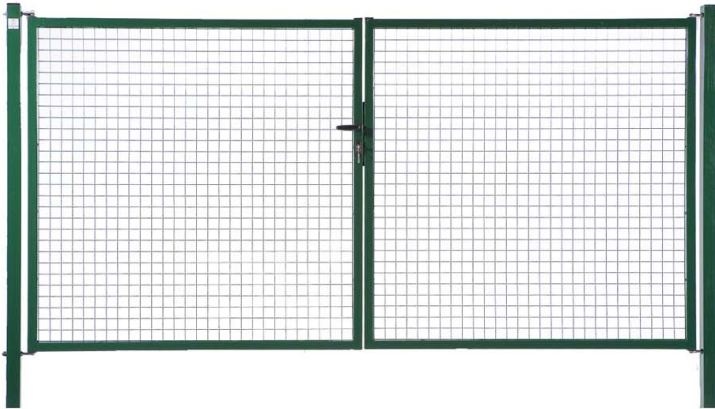

Tanques metàl·liques, postes i accessoris

www.fitorforestal.com

info@fitorforestal.com

Tel. 972 64 37 58

FITOR FORESTAL Carrer de la Llum 8
PALAFRUGELL (Girona)

Malles de Simple Torsió

Referència	Descripció	Preu
MMSTV-1750-10 OR25	Malla simple torsió pl. verd 17/50/1000 1x25m	83,61 €/un
MMSTV-1750-12 OR25	Malla simple torsió pl. verd 17/50/1200 1,2x25m	100,32 €/un
MMSTV-1750-15 OR25	Malla simple torsió pl. verd 17/50/1500 1,5x25m	125,54 €/un
MMSTV-1750-18 OR25	Malla simple torsió pl. verd 17/50/1800 1,8x25m	149,54 €/un
MMSTV-1750-20 OR25	Malla simple torsió pl. verd 17/50/2000 2x25m	167,12 €/un

Pals metàl·lics

Referència	Descripció	Preu
MMPCV48-1300	Pal d'acer 48mm Cremallera pl. verd 1,30m	9,99 €/un
MMPCPV48-150 0	Pal d'acer 48mm Cremallera pl. verd 1,50m	11,53 €/un
MMPCPV48-185 0	Pal d'acer 48mm Cremallera pl. verd 1,85m	14,21 €/un
MMPCPV48-200 0	Pal d'acer 48mm Cremallera pl. verd 2,00m	15,37 €/un
MMPCPV48-235 0	Pal d'acer 48mm Cremallera pl. verd 2,35m	18,04 €/un
MMPCTV38-120 0	Tornapuntes d'acer 38mm Universal pl. verd 1,20m	6,80 €/un
MMPCTV38-180 0	Tornapuntes d'acer 38mm Universal pl. verd 1,80m	9,53 €/un
MMPCTV38-240 0	Tornapuntes d'acer 38mm Universal pl. verd 2,40m	11,70 €/un