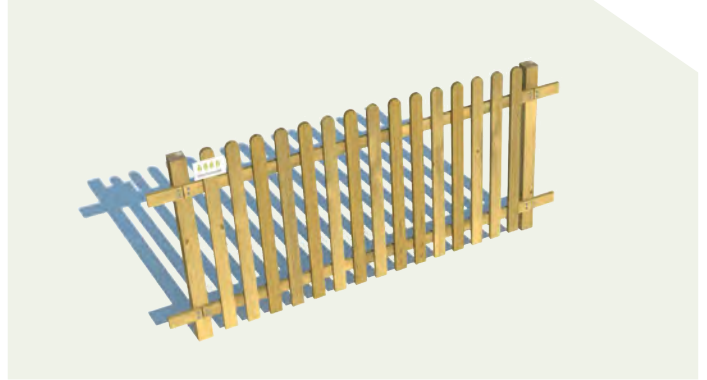

YTIB100W

Valla Infantil Basic,
altura vista 1m.

Valla de madera Infantil tipo Basic de 100cm de altura y pilares de madera de 7x7cm para empotrar en hormigón o fijar con platinas. Distancia entre los pilares 1,80m.

REF. PRODUCTO	PLATINA
YTIB08077	NO
YTIB08077PL	SI
YTIB08077PORTA	NO
YTIB08077PORTAPL	SI

Calidad de los materiales

Madera Panel

Pi Bàltic Pino Báltico tratado para clase de uso 3 según UNE335. Madera proveniente de explotaciones forestales sostenibles.

Madera Postes

Pino del país tratado para clase de uso 4 según UNE335. Madera proveniente de explotaciones forestales sostenibles.

Tornillos

Travesaños: M4x40 galvanizados, autoroscantes con cabeza torx.
Platinas: DIN 571: de acero galvanizado en caliente según EN 1461:2010