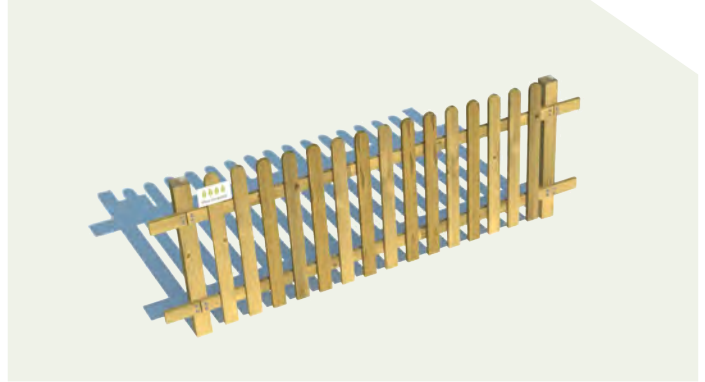

YTIB080W

Valla Infantil Basic,
altura vista 0,8m.

Valla de madera Infantil tipo Basic de 80cm de altura y pilares de madera de 7x7cm para empotrar en hormigón o fijar con platinas. Distancia entre los pilares 1,80m.

REF. PRODUCTO	PLATINA
YTIB08077	NO
YTIB08077PL	SI
YTIB08077PORTA	NO
YTIB08077PORTAPL	SI

Calidad de los materiales

Madera Panel

Pi Bàltic Pino Báltico tratado para clase de uso 3 según UNE335. Madera proveniente de explotaciones forestales sostenibles.

Madera Postes

Pino del país tratado para clase de uso 4 según UNE335. Madera proveniente de explotaciones forestales sostenibles.

Tornillos

Travesaños: M4x40 galvanizados, autoroscantes con cabeza torx.
Platinas: DIN 571: de acero galvanizado en caliente según EN 1461:2010.

Opcional con platinas

Tornillos incluidos