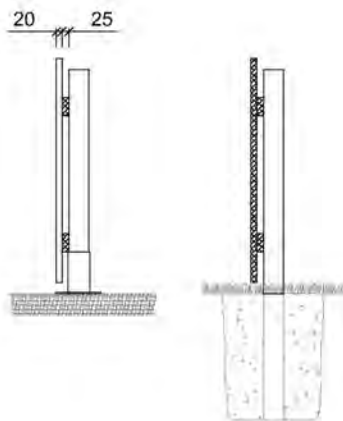

YTIB080W

Valla Infantil Basic,
altura vista 0,8m.

Valla de madera Infantil tipo Basic de 80cm de altura y pilares de madera de 7x7cm para empotrar en hormigón o fijar con platinas. Distancia entre los pilares 1,80m.

REF. PRODUCTO	PLATINA
YTIB08077	NO
YTIB08077PL	SI
YTIB08077PORTA	NO
YTIB08077PORTAPL	SI

Calidad de los materiales

Madera Panel

Pi Bàltic Pino Báltico tratado para clase de uso 3 según UNE335. Madera proveniente de explotaciones forestales sostenibles.

Madera Postes

Pino del país tratado para clase de uso 4 según UNE335. Madera proveniente de explotaciones forestales sostenibles.

Tornillos

Travesaños: M4x40 galvanizados, autoroscantes con cabeza torx.
Platinas: DIN 571: de acero galvanizado en caliente según EN 1461:2010.