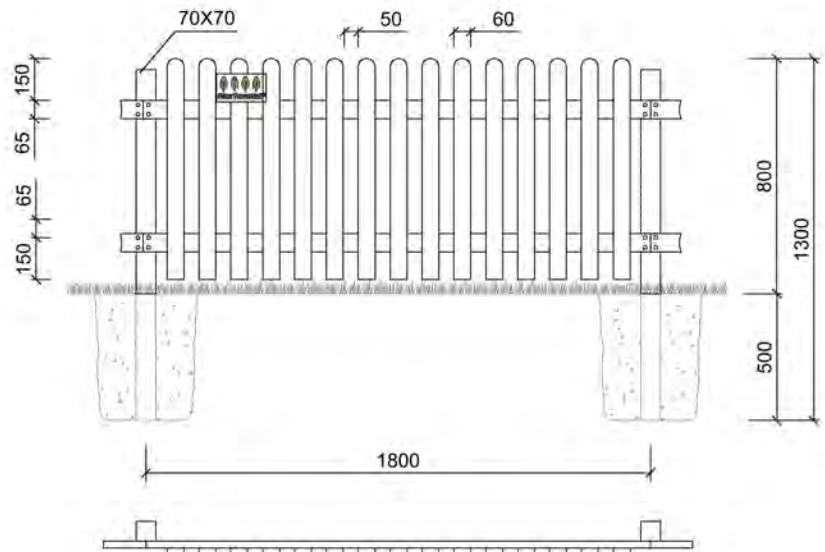

YTIB080W

Valla Infantil Basic,
altura vista 0,8m.

Valla de madera Infantil tipo Basic de 80cm de altura y pilares de madera de 7x7cm para empotrar en hormigón o fijar con platinas. Distancia entre los pilares 1,80m.

REF. PRODUCTO	PLATINA
YTIB08077	NO
YTIB08077PL	SI
YTIB08077PORTA	NO
YTIB08077PORTAPL	SI

Calidad de los materiales

Madera Panel

Pi Bàltic Pino Báltico tratado para clase de uso 3 según UNE335. Madera proveniente de explotaciones forestales sostenibles.

Madera Postes

Pino del país tratado para clase de uso 4 según UNE335. Madera proveniente de explotaciones forestales sostenibles.

Tornillos

Travesaños: M4x40 galvanizados, autoroscantes con cabeza torx.
Platinas: DIN 571: de acero galvanizado en caliente según EN 1461:2010.