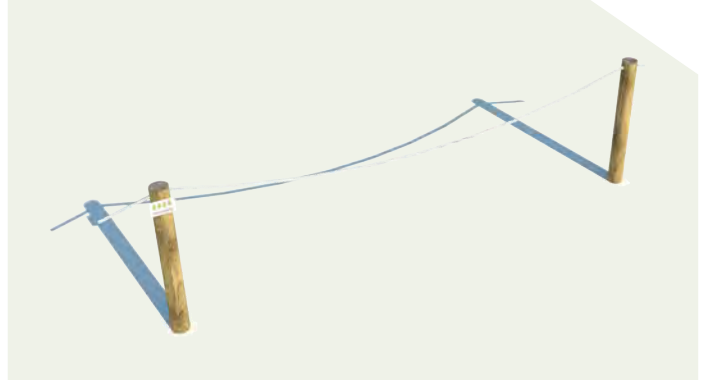

## YTC11W

Valla de poste y cuerda, con una sola cuerda

Valla de poste y cuerda de entre 0,9 y 1,1m de altura vista, con una cuerda de nylon regenerado. Postes de madera tratada con punta de 1,5m le longitud y con un taladro para pasar la cuerda.

REF. PRODUCTO	Dp (mm)
YTC1101	80
YTC1102	100
YTC1103	120

#### Madera

Pino del país torneado y tratado para clase de uso 4 según UNE335. Madera proveniente de explotaciones forestales sostenibles.

#### Cuerda

Cordón nylon regenerado de 12mm.