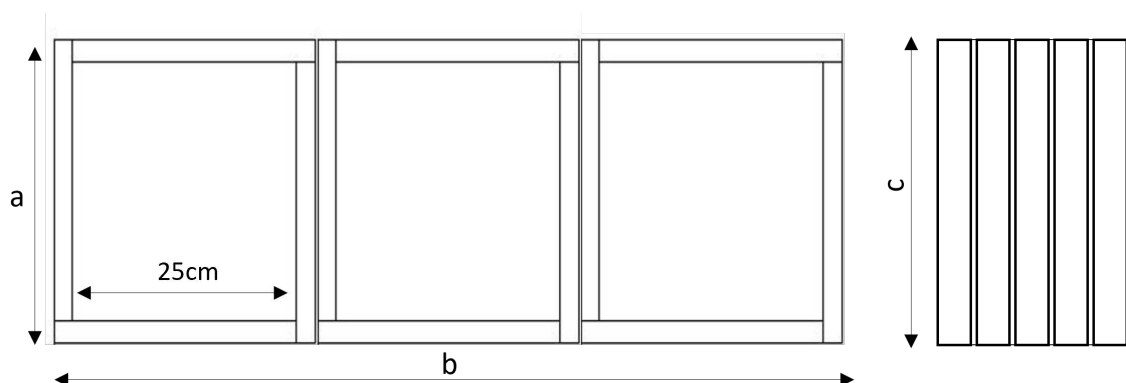

JJV033091045T
Jardinera
triple baja

JJV033091085T
Jardinera
triple alta

*La madera solo se certifica cuando se indica en el pedido.