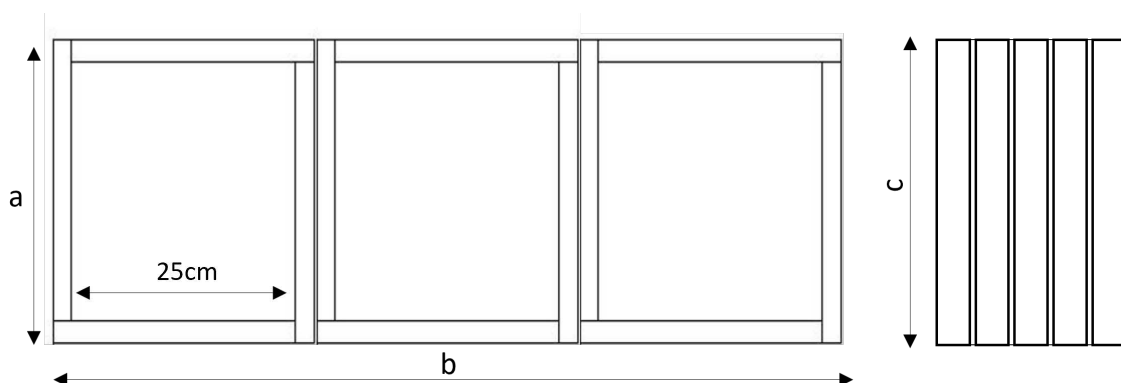

Jardinera Vert Triple Baja

JJV033091045T

Jardinera triple de madera con listones verticales y con macetero de plástico interior. Dimensiones 33x91x45cm (Ancho x Largo x Alto). Fabricada con listones de madera tratados en autoclave clase de uso 4. Ideal para uso en jardines, terrazas o ambientes al exterior, no requieren tratamiento adicional ni mantenimiento. Las jardineras se entregan completamente montadas.

Calidad madera

Pino tratado para clase de uso 4.
Listones de 2cm de grosor.
Madera de origen sostenible (*).

Macetero interior

Macetero interior de plástico de 25cm alto.

Mantenimiento

No es necesario.

Anclajes

No incluidos.

Peso aproximado

15kg

Medidas Jardinera

a: 33cm ancho
b: 91cm largo
c: 45cm de alto

Productos Relacionados

*La madera solo se certifica cuando se indica en el pedido.