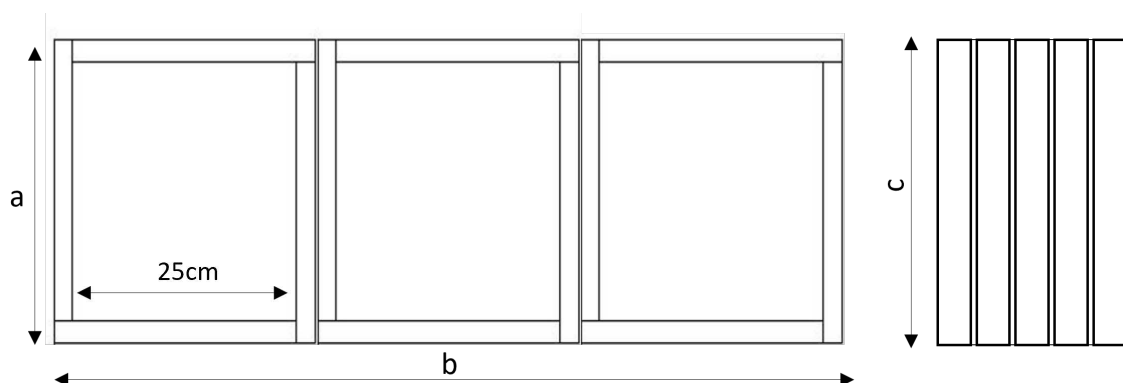

JJV033091045T
Jardinera
triple baja

JJV033091065T
Jardinera
triple mediana

*La madera solo se certifica cuando se indica en el pedido.