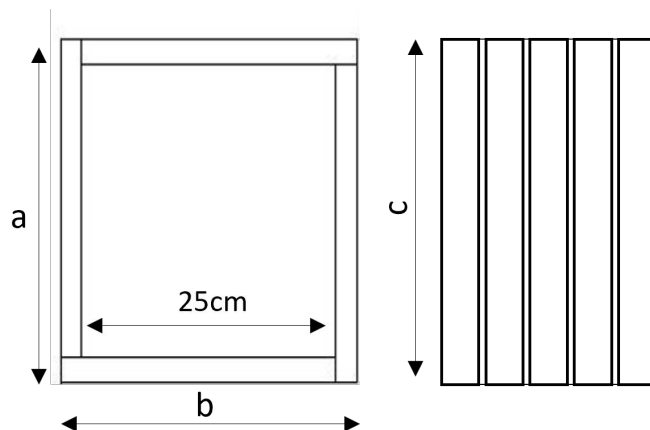

JJV033091045T
Jardinera triple baja

JJV033091065T
Jardinera triple mediana

*La madera solo se certifica cuando se indica en el pedido.