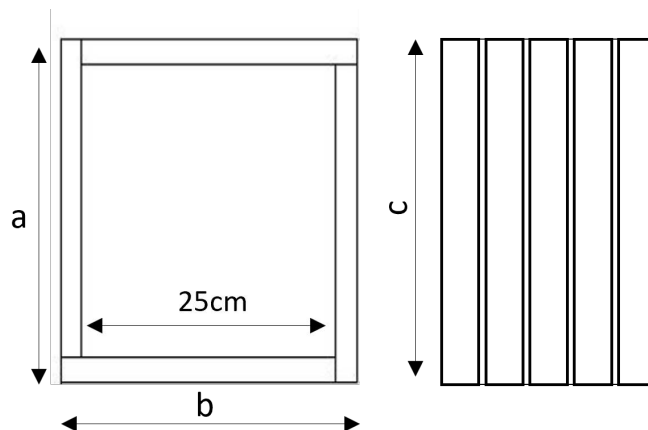

JJV033091045T
Jardinera triple baja

JJV033091065T
Jardinera triple mediana

*La madera solo se certifica cuando se indica en el pedido.